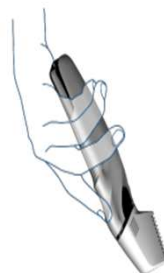

WET/DRY
ÉTANCHE

Zone large

Rasage vers le haut

Zones sensibles

Zones difficiles à atteindre

2mm

3mm

6mm

ER-GK60-S503

- Nouvelle ergonomie
- 4 hauteurs de coupe de 0,1 à 6 mm
- 3 peignes fournis dont un pour les zones intimes
- Socle de charge
- 100% étanche (wet & dry)
- Autonomie 40 minutes

Une tondeuse corps qui prend soin de votre peau !

La nouvelle tondeuse corps ER-GK60 de Panasonic se présente sous une nouvelle forme totalement repensée et très facile à utiliser. Elle est particulièrement adaptée pour les zones difficiles à atteindre sans aggraver la peau.

Nouveau : la tondeuse est équipée de nouvelles lames aux bords arrondis et plus larges ce qui réduit considérablement la pression sur la peau. Aucun risque de coupure !

La tondeuse ER-GK60 est dotée d'un peigne de 2 mm idéal pour les parties intimes ou sensibles.