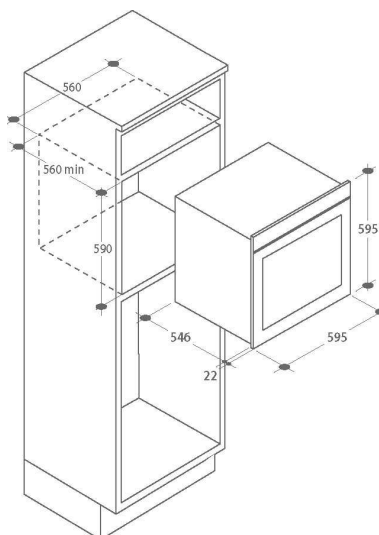

## CARACTÉRISTIQUES TECH.

Longueur cordon d'alimentation électrique (cm) :	135
Type de prise :	PAS DE PRISE
Puissance (W) :	2100W
Intensité (A) :	16
Voltage (V) :	220-240
Fréquence (Hz) :	50
Niche d'encastrement (HxLxP) :	590 X 560 X 560
Dimensions Hors Tout (HxLxP) :	595 x 595 x 568
Emballé (HxLxP) :	670 x 620 x 640
Poids brut / net :	37,8 / 35,8 Kg