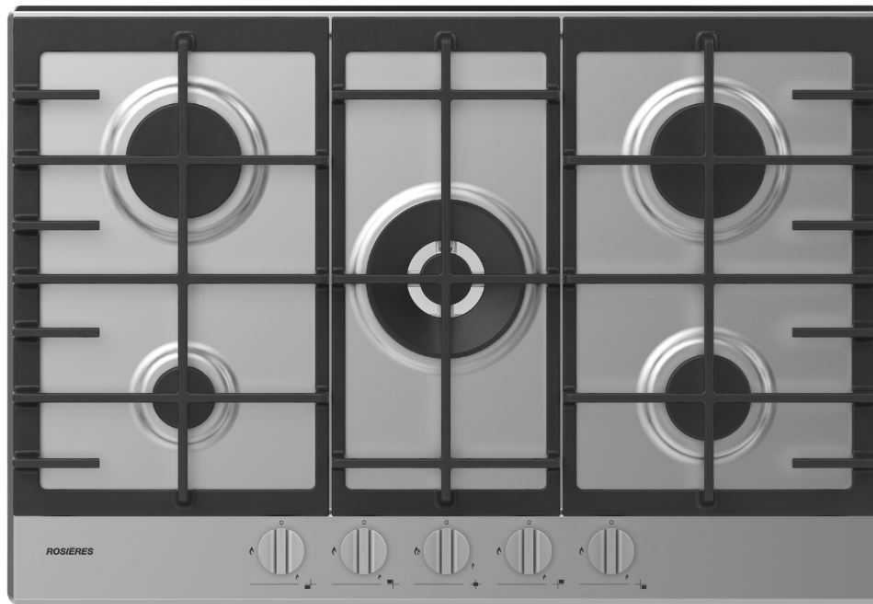

PLAQUE GAZ

Photo non contractuelle

- Type de commandes : Manettes
- Emplacement des commandes : Frontal
- Puissance totale (W) : 13150
- Matériau des grilles/supports : Fonte
- Collection : New Origine
- Couleur : Inox

TYPE D'APPAREIL

Type :	Gaz
Largeur (cm) :	75
Collection :	New Origine
Couleur :	Inox
Finition :	Inox

CARACTÉRISTIQUES

Type de commandes :	Manettes
Emplacement des commandes :	Frontal
Couleur manette :	Inox fumé
Nb de grilles :	3
Matériau des grilles/supports :	Fonte
Taille du grand foyer (cm) :	13800
Puissance totale (W) :	13150
Allumage 1 main :	oui