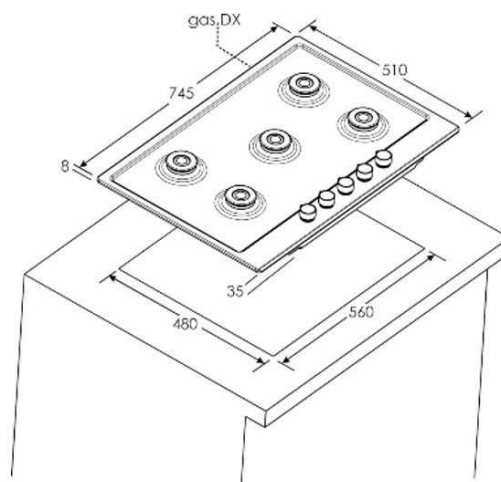

TYPE D'APPAREIL

Type :	Gaz
Largeur (cm) :	75
Collection :	New Origine
Couleur :	Inox
Finition :	Inox

CARACTÉRISTIQUES

Type de commandes :	Manettes
Emplacement des commandes :	Frontal
Couleur manette :	Inox fumé
Nb de grilles :	3
Matériau des grilles/supports :	Fonte
Taille du grand foyer (cm) :	13800
Puissance totale (W) :	13150
Allumage 1 main :	oui

SÉCURITÉ

Thermocouple :	oui
----------------	-----

ZONE DE CUISSON

Nb de foyers gaz :	5
Dimension AVG (cm) :	5
Puissance AVG (W) :	1000
Dimension ARG (cm) :	9.5
Puissance ARG (W) :	2700
Dimension AVD (cm) :	7
Puissance AVD (W) :	1750
Dimension ARD (cm) :	9.5
Puissance ARD (W) :	2700
Dimension 5eme foyer (cm) :	13.8
Puissance 5eme foyer (W) :	5000

VALEURS DE RACCORDEMENT

Fréquence (Hz) :	-
Prise fournie :	non
Câble fourni :	oui
Voltage (V) :	220-240
Power Management- Niveaux de réglage (A) :	-

Dim. du produit (cm) :	51 x 74,5 x 8
Poids net/ brut (Kg) :	12/13

DIMENSIONS

Encastrement (cm) :	48 x 56 x 3,5
---------------------	---------------

Spécification technique

Article :	33802855
Origine :	TURQUIE
Code douanier :	85166050
Code EAN	8059019009193